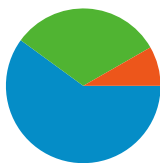

Sitegebruik

 **67.078** Bezoeken

 **48,35%** Bouncepercentage

 **292.550** Paginaweergaves

 **00:02:14** Gem. tijd op site

 **4,36** Pagina's/bezoek

 **72,54%** % nieuwe bezoeken

Overzicht van verkeersbronnen